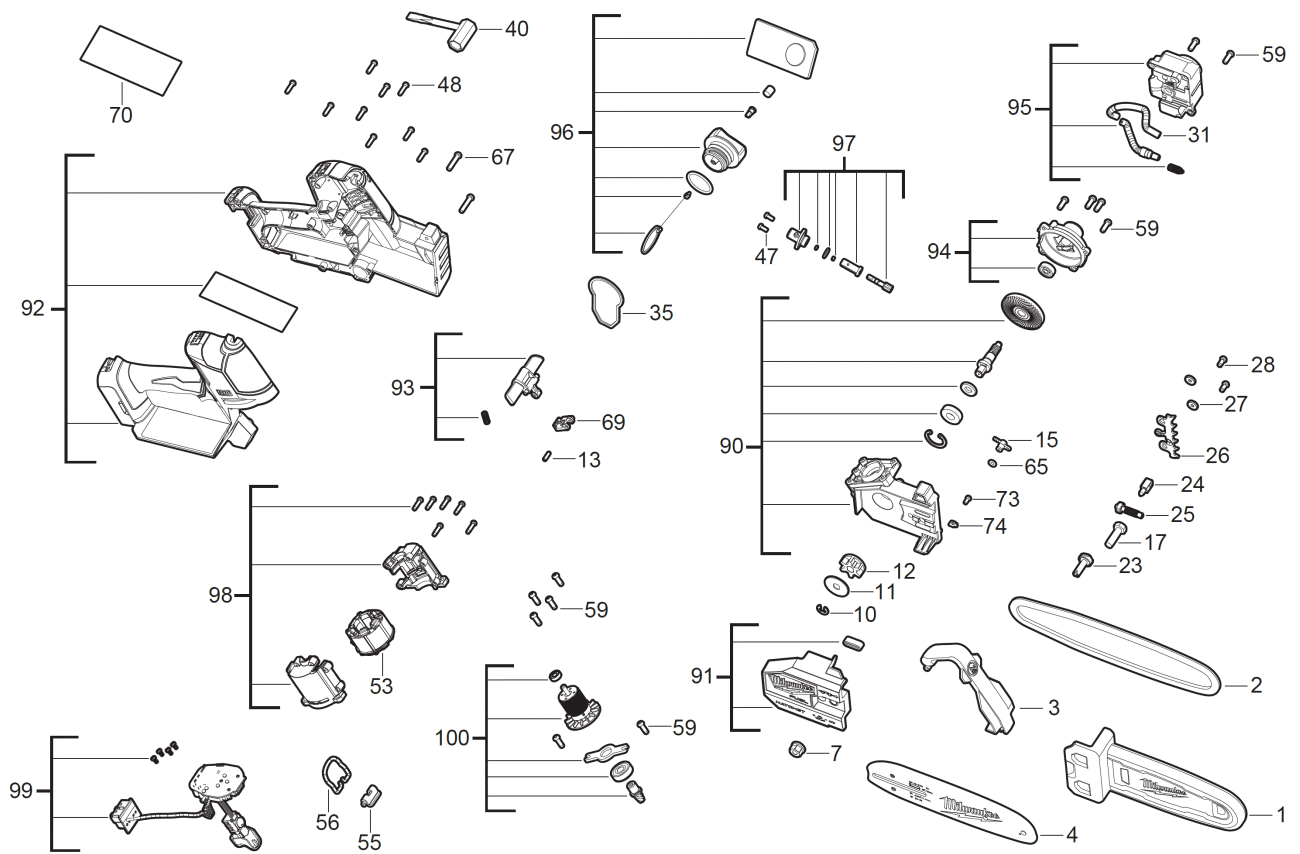

# M18FHS20-0 PRUNING SAW 20 CM XXX

4933480117 - M18FHS20-0 - 4000491650

Position	Quantity	Description	Part number	EAN
0001	1	SAFTY GUARD	4931494713	4058546472856
0002	1	SAW CHAIN HAT. 3/8LP X 203 X 1.1 - 1PC	4932480176	4058546404611
0003	1	GUARD CAP	4931494714	4058546472863
0004	1	Guide Bar 8in/20cm	4932480169	4058546404543
0007	1	NUT	4931465951	4058546240516
0010	1	SLEEVE	4931436401	4002395250295
0011	1	WASHER	4931465946	4058546240462
0012	1	SPROCKET	4931473739	4058546356156
0013	1	LOCK PIN	4931494715	4058546472870
0015	1	CONNECTOR	4931494716	4058546472887
0017	1	SCREW	4931466697	4058546279141
0021	1	BEVEL GEAR	5131000000	
0023	1	SCREW	4931465949	4058546240493
0024	1	TENSION SPRING	4931494718	4058546472900
0025	1	SCREW	4931494719	4058546472917
0026	1	SPIKE	4931494720	4058546472924
0027	2	WASHER	4931454311	4002395285419
0028	2	SCREW	4931473732	4058546356088
0031	1	HOSE	4931473734	4058546356101
0035	1	GASKET	4931473731	4058546356071
0040	1	WRENCH	4931465931	4058546240318
0047	2	SCREW	4931435474	4002395891634
0053	1	STATOR	4931494721	4058546472931
0055	1	BRACKET	4931494722	4058546472948
0056	1	RING	4931494723	4058546472955
0059	12	SCREW	4931435150	4002395859948
0065	1	O-RING	4931494724	4058546472962
0067	2	SCREW	4931473740	4058546356163
0069	1	LOCK	4931494725	4058546472979
0070	1	RATING PLATE	4931494726	4058546472986
0073	1	SCREW	4931436265	4002395253418
0074	1	PLATE	4931494727	4058546472993
0090	1	GEAR CASE	4931494728	4058546473006
0091	1	GUARD COVER	4931494729	4058546473013
0092	1	HOUSING SET ASSY	4931494730	4058546473020
0093	1	TRIGGER	4931494731	4058546473037
0094	1	COVER ASSY	4931494732	4058546473044
0095	1	TANK	4931494733	4058546473051
0096	1	CAP	4931494734	4058546473068
0097	1	DOOR	4931472546	4058546328481
0098	1	MOTOR COVER	4931494735	4058546473075
0099	1	ELECTRONIC	4931494736	4058546473082
0100	1	ROTOR	4931494737	4058546473099